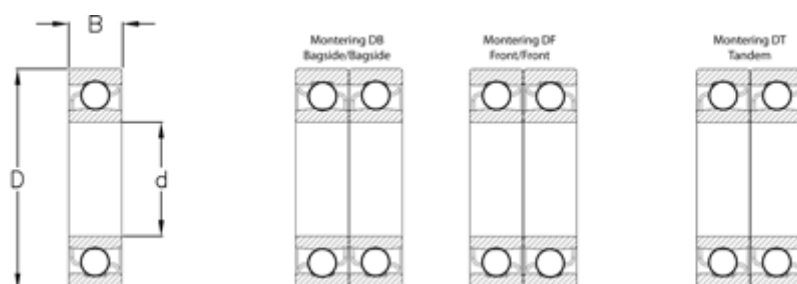

Varenummer: 570810502007
Beskrivelse: NSK Vinkelkontaktleje 7921C
d=105 D=145 B=20 Vinkel 15°

Mål

B = 20
D = 145
d = 105